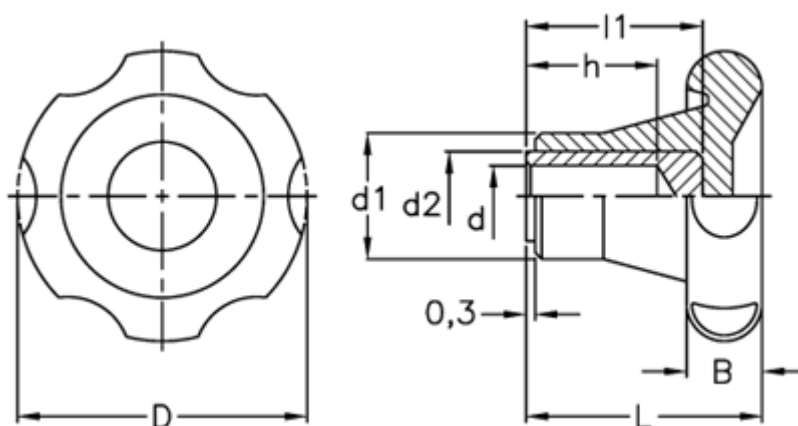

Varenummer: 2302075401  
Beskrivelse: E+G Stjernegreb  
VL.155/100 A-8

## Mål

B	= 20
D	= 99
d1	= 36
d2	= 26
d H9	= 8
h	= 25
L	= 52
l1	= 36